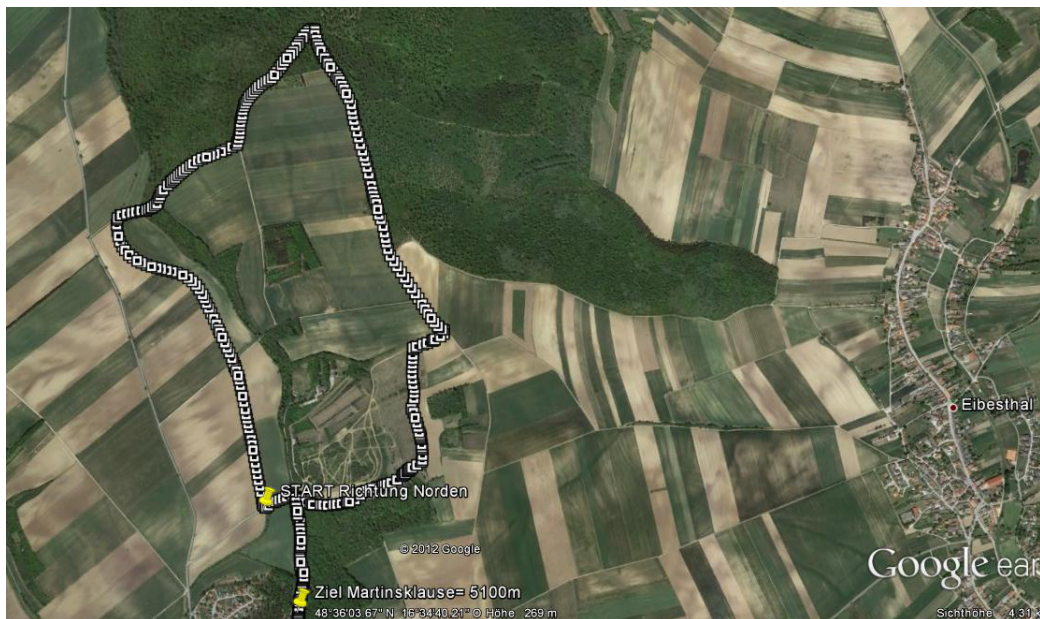

Mistelbacher Crosslauf

Weinviertler Winterlaufserie 2019/2020

Sonntag 12. Jänner 2020

Start: 10:00 Uhr – Martinsklause Mistelbach ([Link](#))

Strecke ~5,1 km (kl. Stück Asphalt!) Unkostenbeitrag: 5€

Alterklassen:	W/M-AKI	1981 und jünger
	W/M-AKII	1980 – 1971
	W/M-AKIII	1970 - und davor

Sachpreise für die ersten 3 jeder Klasse!
aktuell Infos unter: www.lac-harlekin.at

**Der LAC Harlekin und die Martinsklause Mistelbach freuen sich auf Euer
Kommen!!**

Streckenänderung je nach Wetterlage möglich !