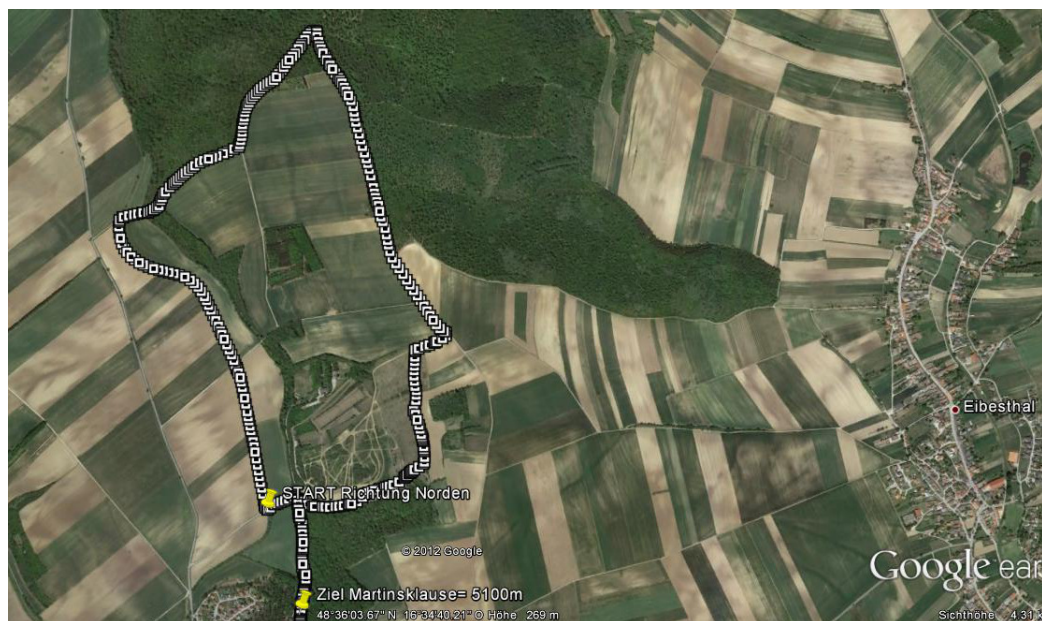

Mistelbacher Crosslauf

Weinviertler Winterlaufserie 2017/2018

Sonntag 14. Jänner 2018

Start: 10:00 Uhr – Martinsklause Mistelbach ([Link](#))

Strecke ~5,1 km (kl. Stück Asphalt!) Unkostenbeitrag: 5€

Alterklassen:	W/M-AKI	1979 und jünger
	W/M-AKII	1978 – 1969
	W/M-AKIII	1968 - und davor

Sachpreise für die ersten 3 jeder Klasse!
aktuell Infos unter: www.lac-harlekin.at

**Der LAC Harlekin und die Martinsklause Mistelbach freuen sich auf Euer
Kommen!!**

Streckenänderung je nach Wetterlage möglich !